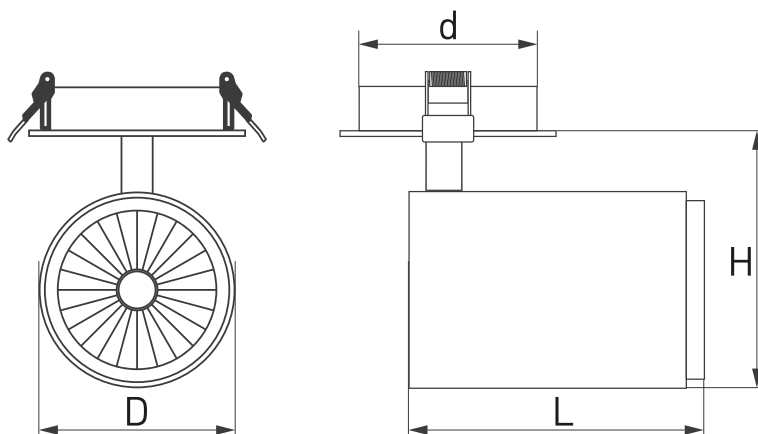

УСТАНОВКА И ПОДКЛЮЧЕНИЕ